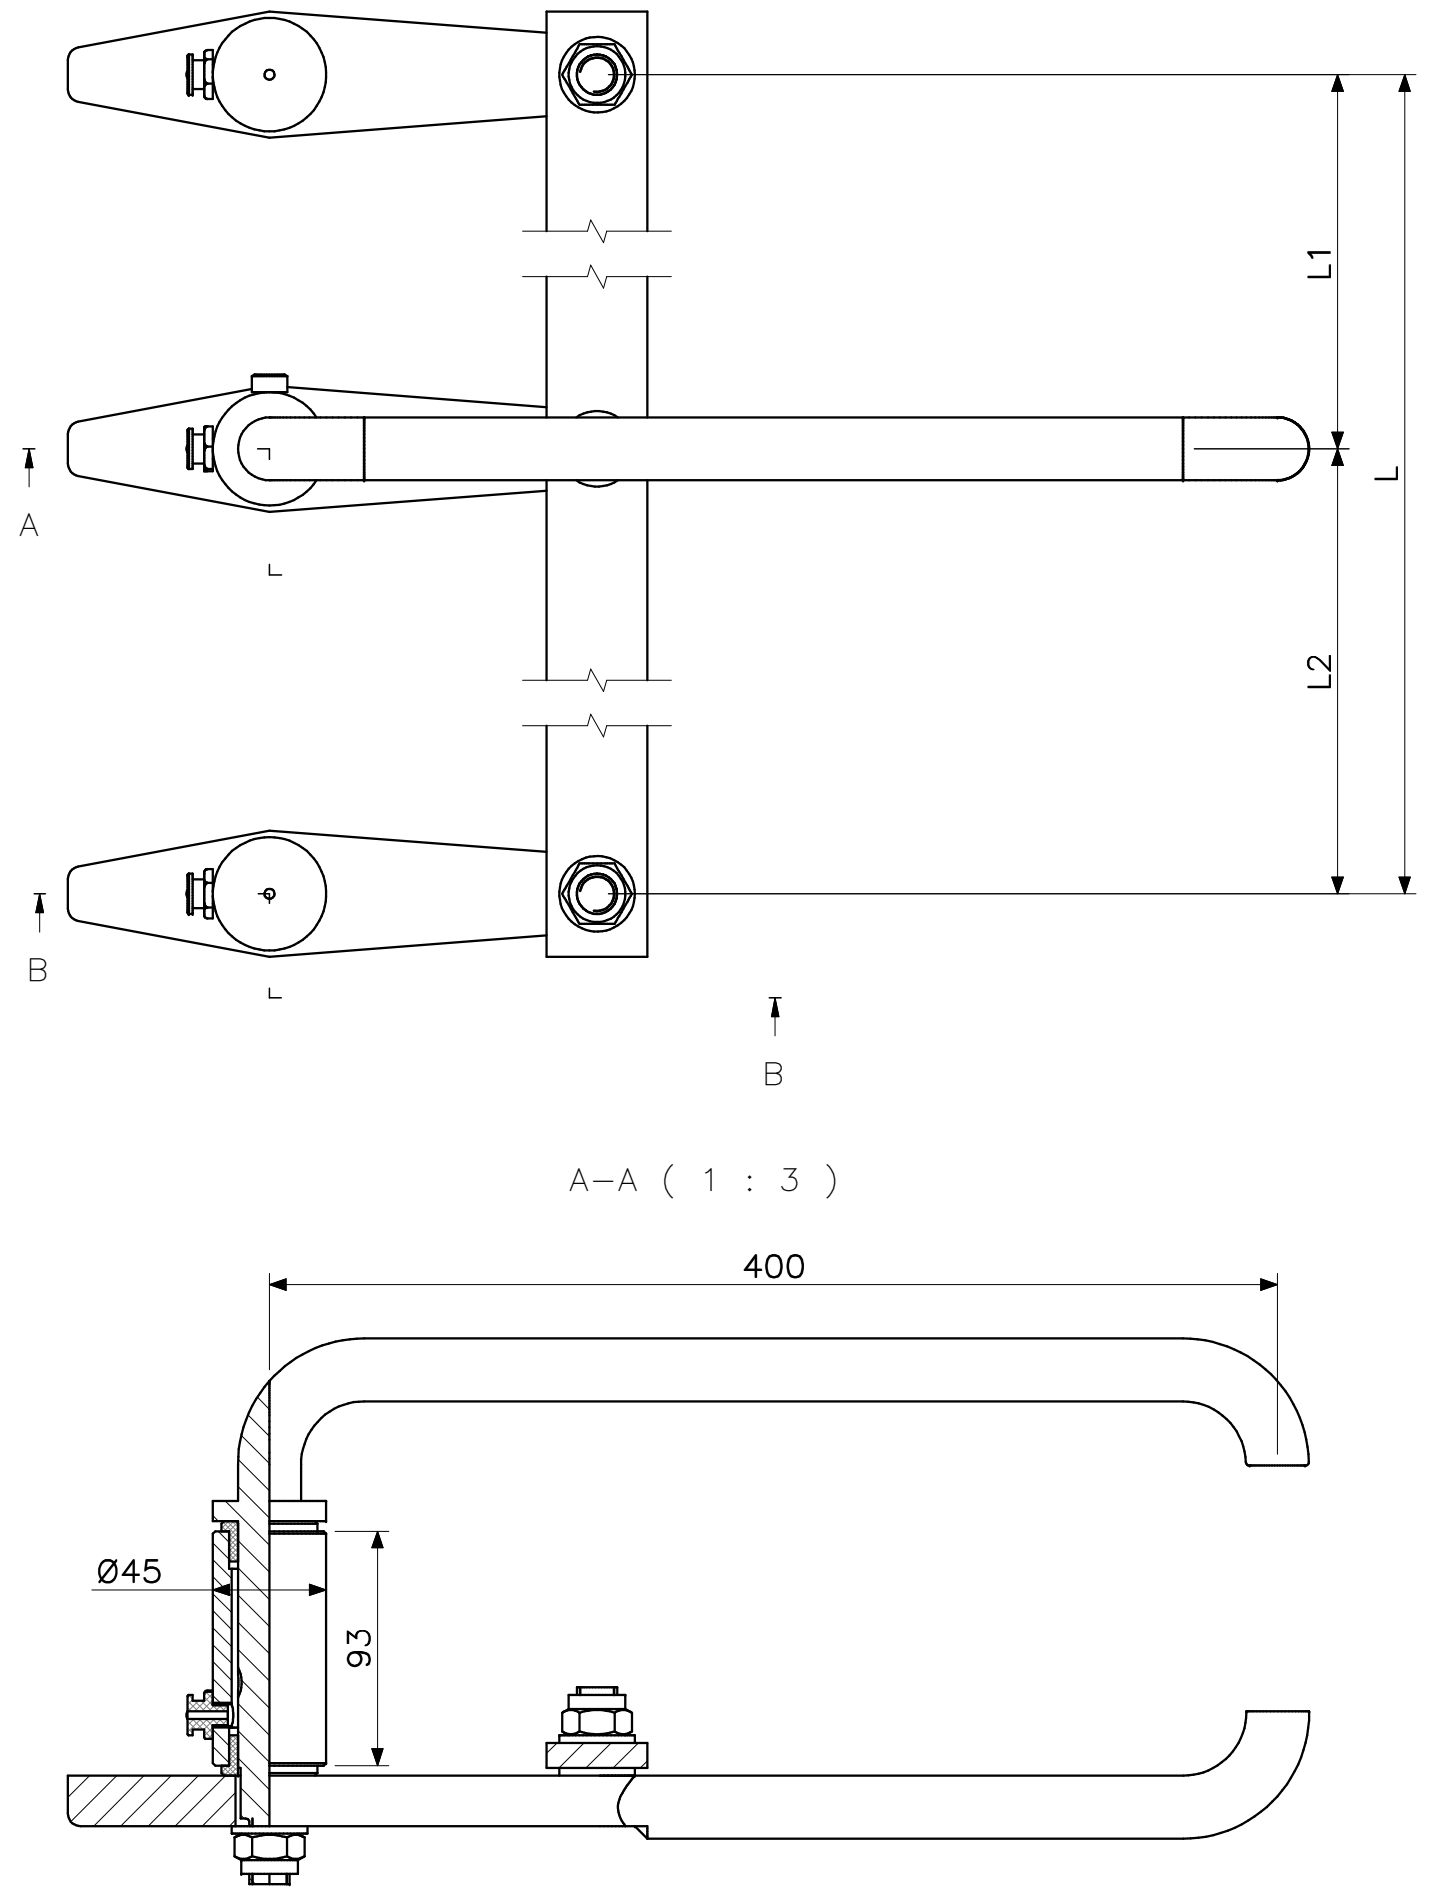

C					
B					
A					
Rev.:	REV. DATE:	REVISION SUBJECT			
Date:	15-12-2022	 Rob Snel TECHNISCHE GROOTHANDEL		Art.nr:	
Drawn:	Hans Baars			Projection type:	
Scale:	1:2				
Status:	Pending				
Cust.:					
Project:		Rob Snel Technische Groothandel Industrieweg 39 3361 HJ Sliedrecht T +31 (0)184 43 30 30 F +31 (0)184 43 30 31 E s.snel@robsnel.nl I www.robsnel.nl			
Title:		Doortoggle steel/Aluminium 93mm			
Mat:	Dwg.nr:	Revision:	Sheet:	Format:	
	93.AL.429.00		1	A3	