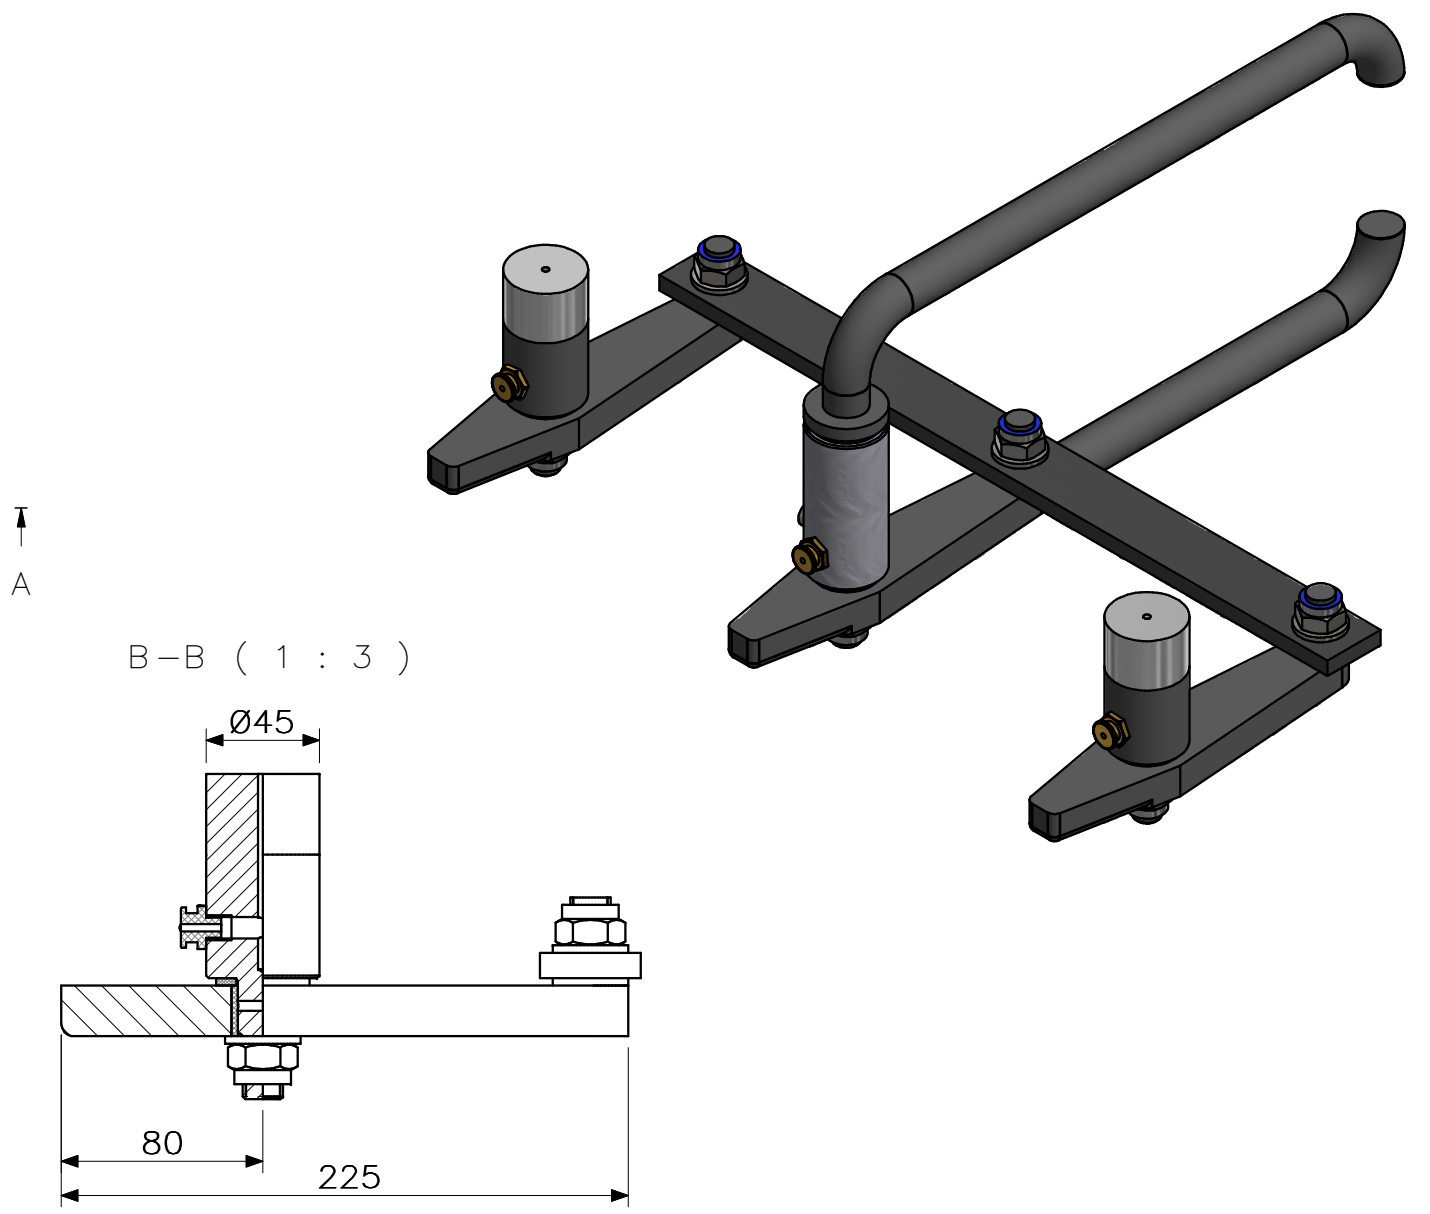

C					
B					
A					
Rev.:	REV. DATE:	REVISION SUBJECT			
Date:	15-12-2022	 Rob Snel TECHNISCHE GROOTHANDEL		Art.nr:	
Drawn:	Hans Baars			Projection type:	
Scale:	1:2				
Status:	Pending				
Cust.:					
Project:		Rob Snel Technische Groothandel Industrieweg 39 3361 HJ Sliedrecht T +31 (0)184 43 30 30 F +31 (0)184 43 30 31 E s.snel@robsnel.nl I www.robsnel.nl			
Title:		Doortoggle steel/Aluminium 93mm			
Mat:	Dwg.nr:	Revision:	Sheet:	Format:	
	93.AL.429.00		1	A3	