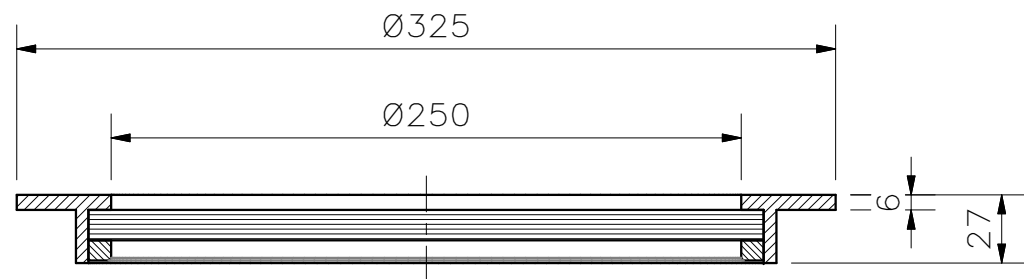

SECTION A-A
1:3