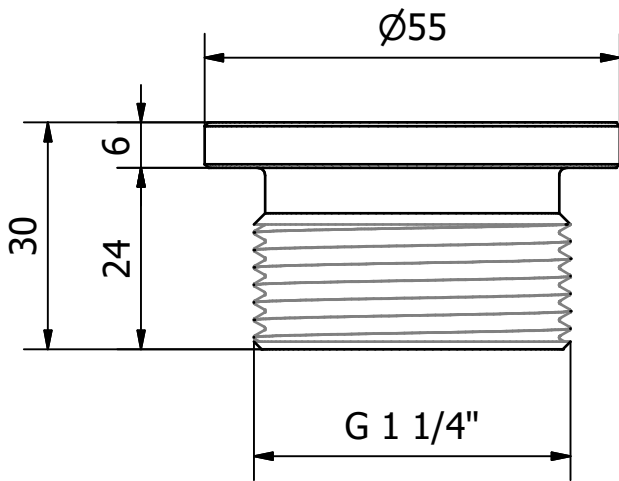

C		
B		
A		

Rev.: REV. DATE: REVISION SUBJECT

Date:	22-8-2022	 Rob Snel TECHNISCHE GROOTHANDEL	Art.nr:
Drawn:	HB		Rob Snel Technische Groothandel Industrieweg 39 3361 HJ Sliedrecht
Scale:	1:1		T +31 (0)184 43 30 30
Status:	Pending		F +31 (0)184 43 30 31
Cust.:			E s.snel@robsnel.nl
Project:		I www.robsnel.nl	Projection type:
			

Title: **DRAIN PLUG BRASS 1 1/4" WATER**

Mat:	Dwg.nr:	Revision:	Sheet:	Format:
	54.BR.590.11		1	A4