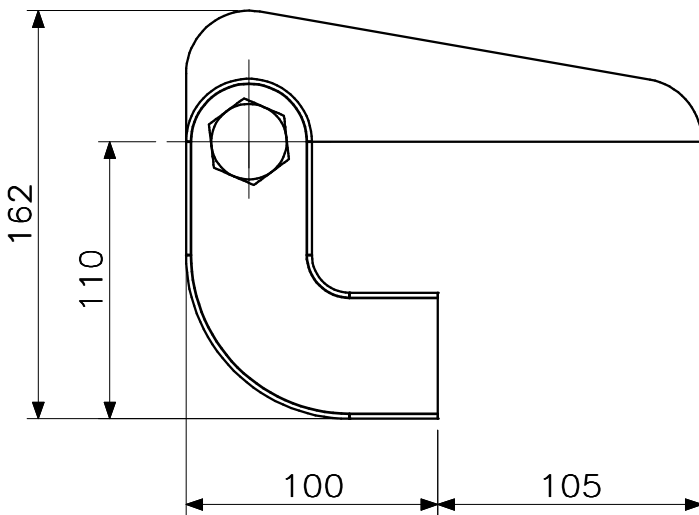

C		
B		
A		

Rev.:	REV. DATE:	REVISION SUBJECT
-------	------------	------------------

Date:	21-2-2023	 Rob Snel TECHNISCHE GROOTHANDEL	Rob Snel Technische Groothandel Industrieweg 39 3361 HJ Sliedrecht T +31 (0)184 43 30 30 F +31 (0)184 43 30 31 E s.snel@robsnel.nl I www.robsnel.nl	Art.nr:
Drawn:	HB			Projection type:
Scale:	1:3			
Status:	Pending			
Cust.:				
Project:				

Title: **Zwaar luikscharnier M20 staal / aluminium**

Mat:	Dwg.nr:	Revision:	Sheet:	Format:
	20.ST.323.00		1	A4