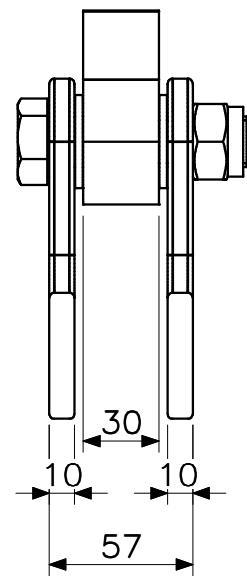

C		
B		
A		

Rev.:	REV. DATE:	REVISION SUBJECT
-------	------------	------------------

Date:	21-2-2023	 Rob Snel TECHNISCHE GROOTHANDEL	Rob Snel Technische Groothandel Industrieweg 39 3361 HJ Sliedrecht T +31 (0)184 43 30 30 F +31 (0)184 43 30 31 E s.snel@robsnel.nl I www.robsnel.nl	Art.nr:
Drawn:	HB			Projection type:
Scale:	1:3			
Status:	Pending			
Cust.:				
Project:				

Title: **Zwaar luikscharnier M20 staal / aluminium**

Mat:	Dwg.nr:	Revision:	Sheet:	Format:
	20.ST.323.00		1	A4