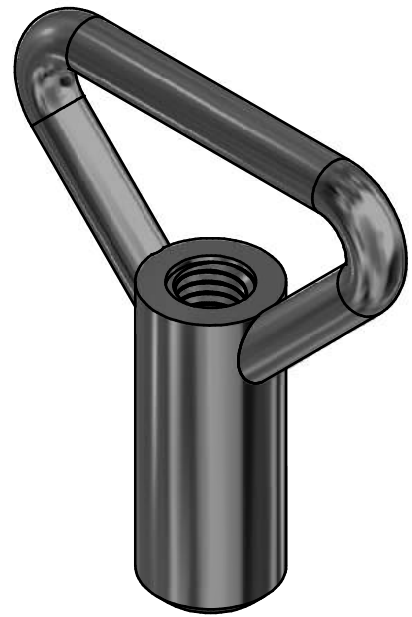

C					
B					
A					
Rev.:	REV. DATE:	REVISION SUBJECT			
Date:	10-9-2021	 Rob Snel TECHNISCHE GROOTHANDEL	Rob Snel Technische Groothandel Industrieweg 39 3361 HJ Sliedrecht T +31 (0)184 43 30 30 F +31 (0)184 43 30 31 E s.snel@robsnel.nl I www.robsnel.nl		Art.nr:
Drawn:	HB				Projection type:
Scale:	1:1				
Status:	Pending				
Cust.:					
Project:					
Title:		TOGGLE M12 STAINLESS STEEL			
Mat:	Dwg.nr:	Revision:	Sheet:	Format:	
	12.SS.202.12	0	1	A4	