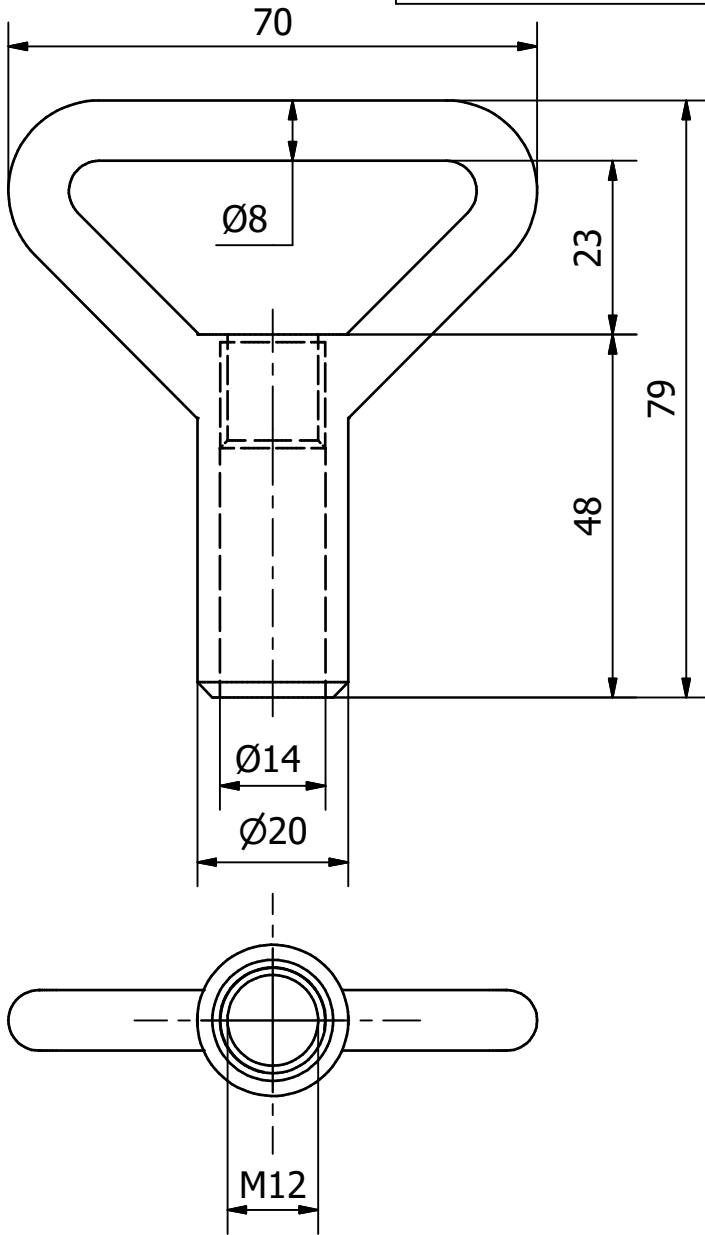

C					
B					
A					
Rev.:	REV. DATE:	REVISION SUBJECT			
Date:	10-9-2021	 Rob Snel TECHNISCHE GROOTHANDEL	Rob Snel Technische Groothandel Industrieweg 39 3361 HJ Sliedrecht T +31 (0)184 43 30 30 F +31 (0)184 43 30 31 E s.snel@robsnel.nl I www.robsnel.nl		Art.nr:
Drawn:	HB				Projection type:
Scale:	1:1				
Status:	Pending				
Cust.:					
Project:					
Title:		TOGGLE M12 STAINLESS STEEL			
Mat:	Dwg.nr:	Revision:	Sheet:	Format:	
	12.SS.202.12	0	1	A4	